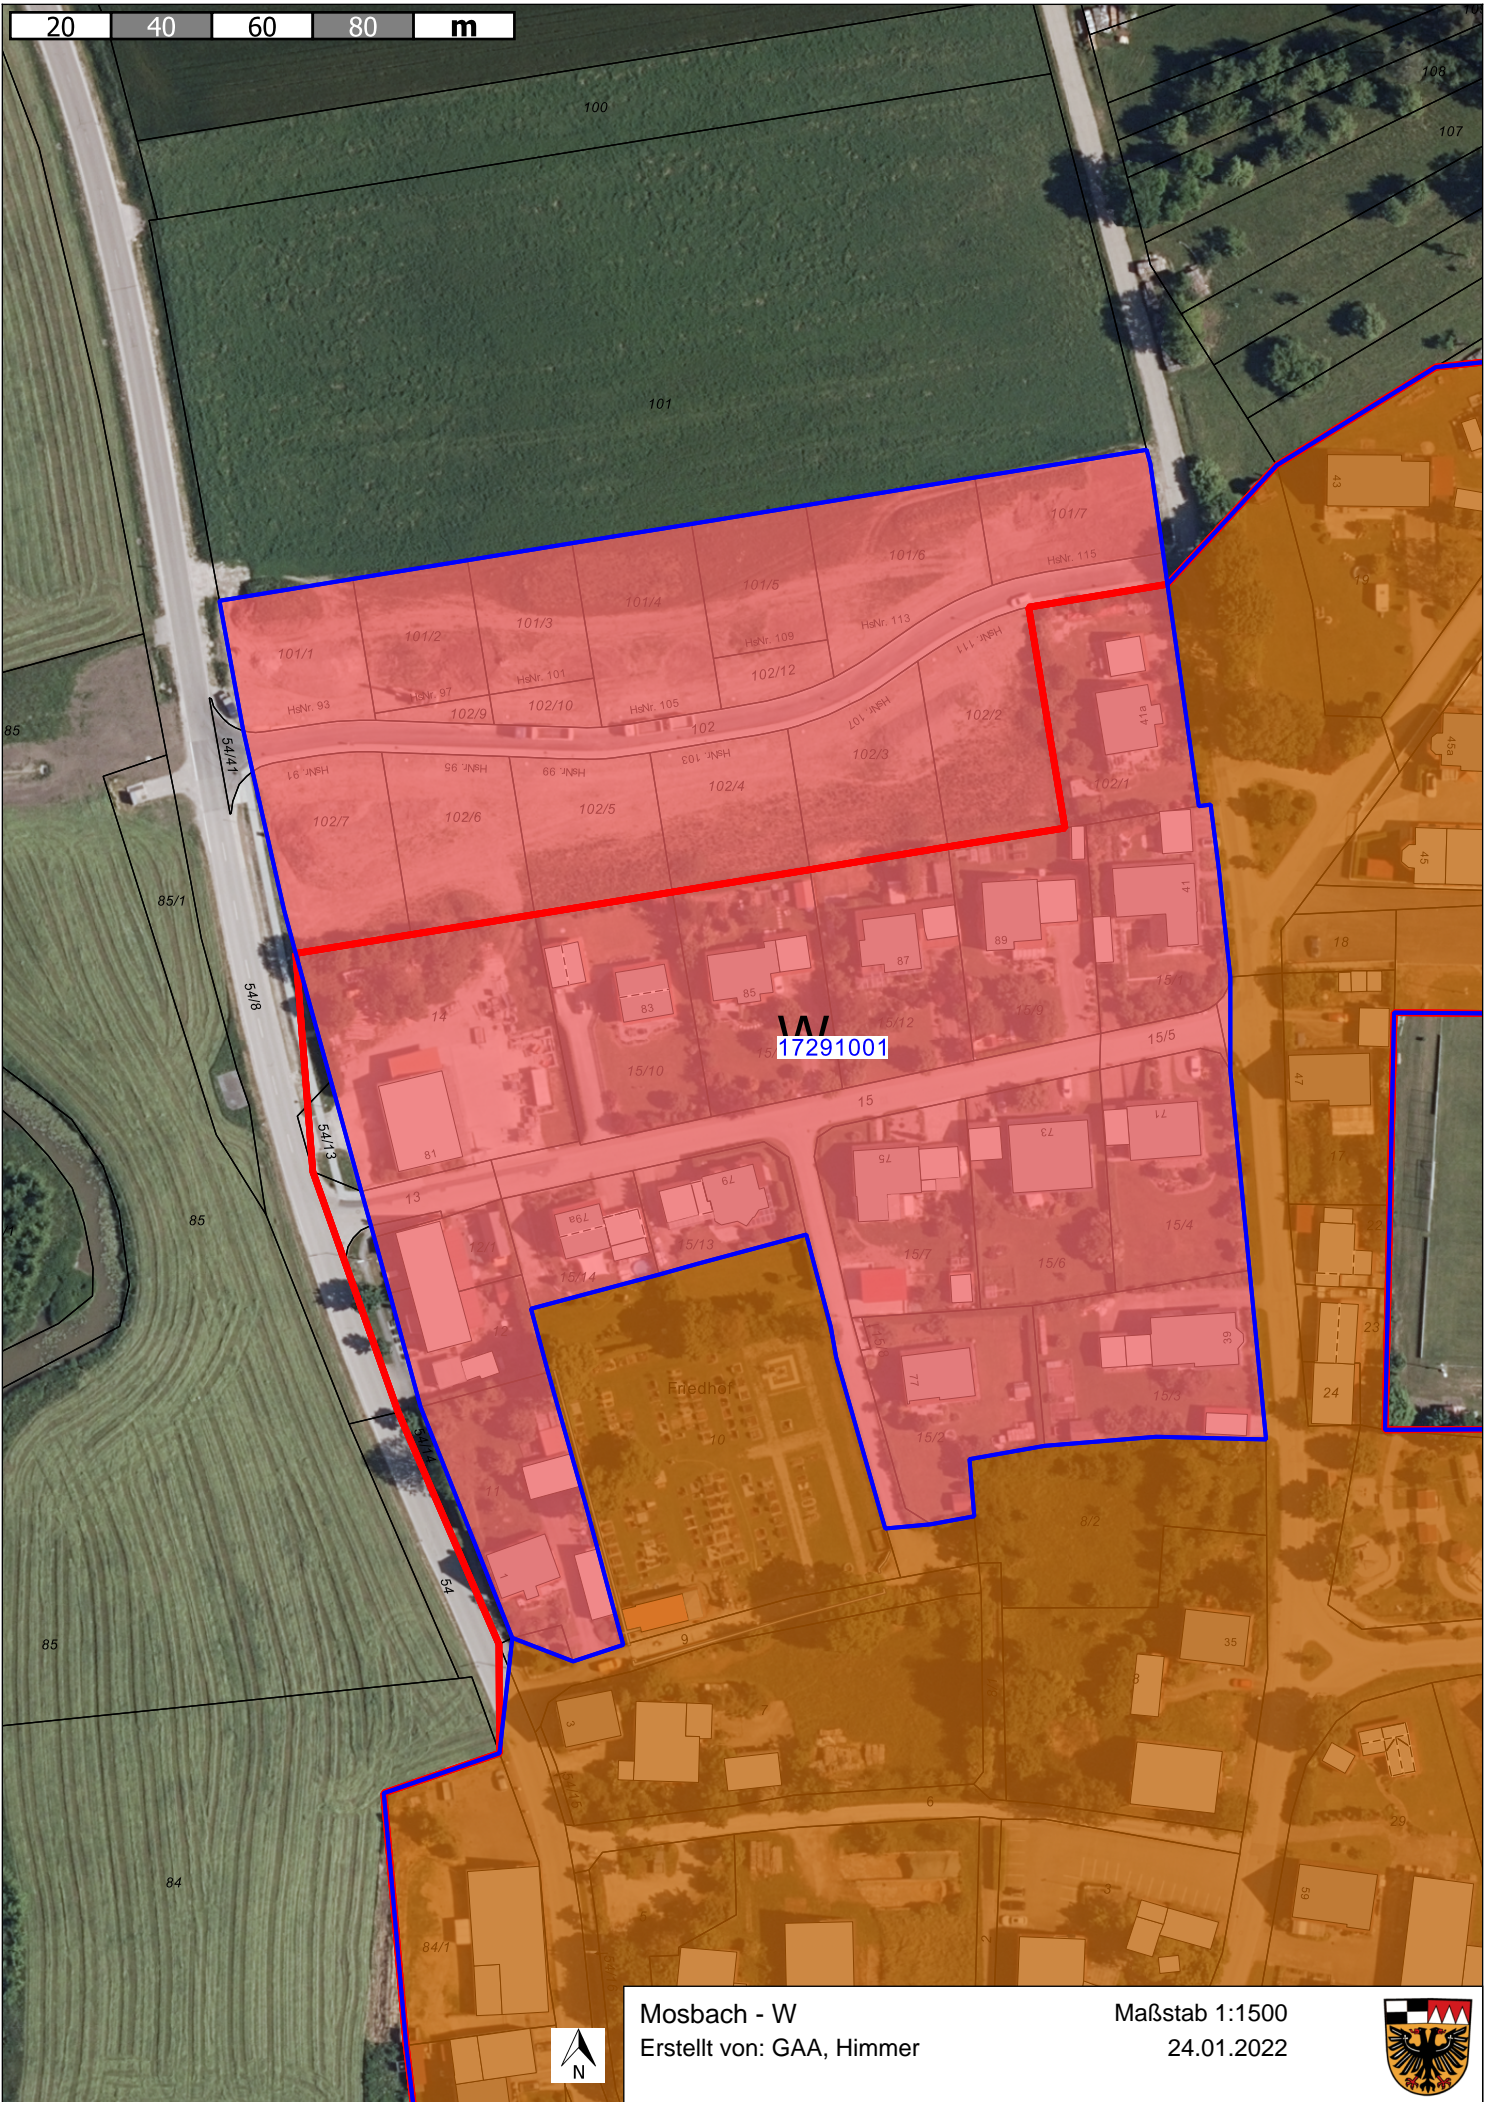

20 40 60 80 m

Mosbach - W  
Erstellt von: GAA, Himmer

Maßstab 1:1500  
24.01.2022