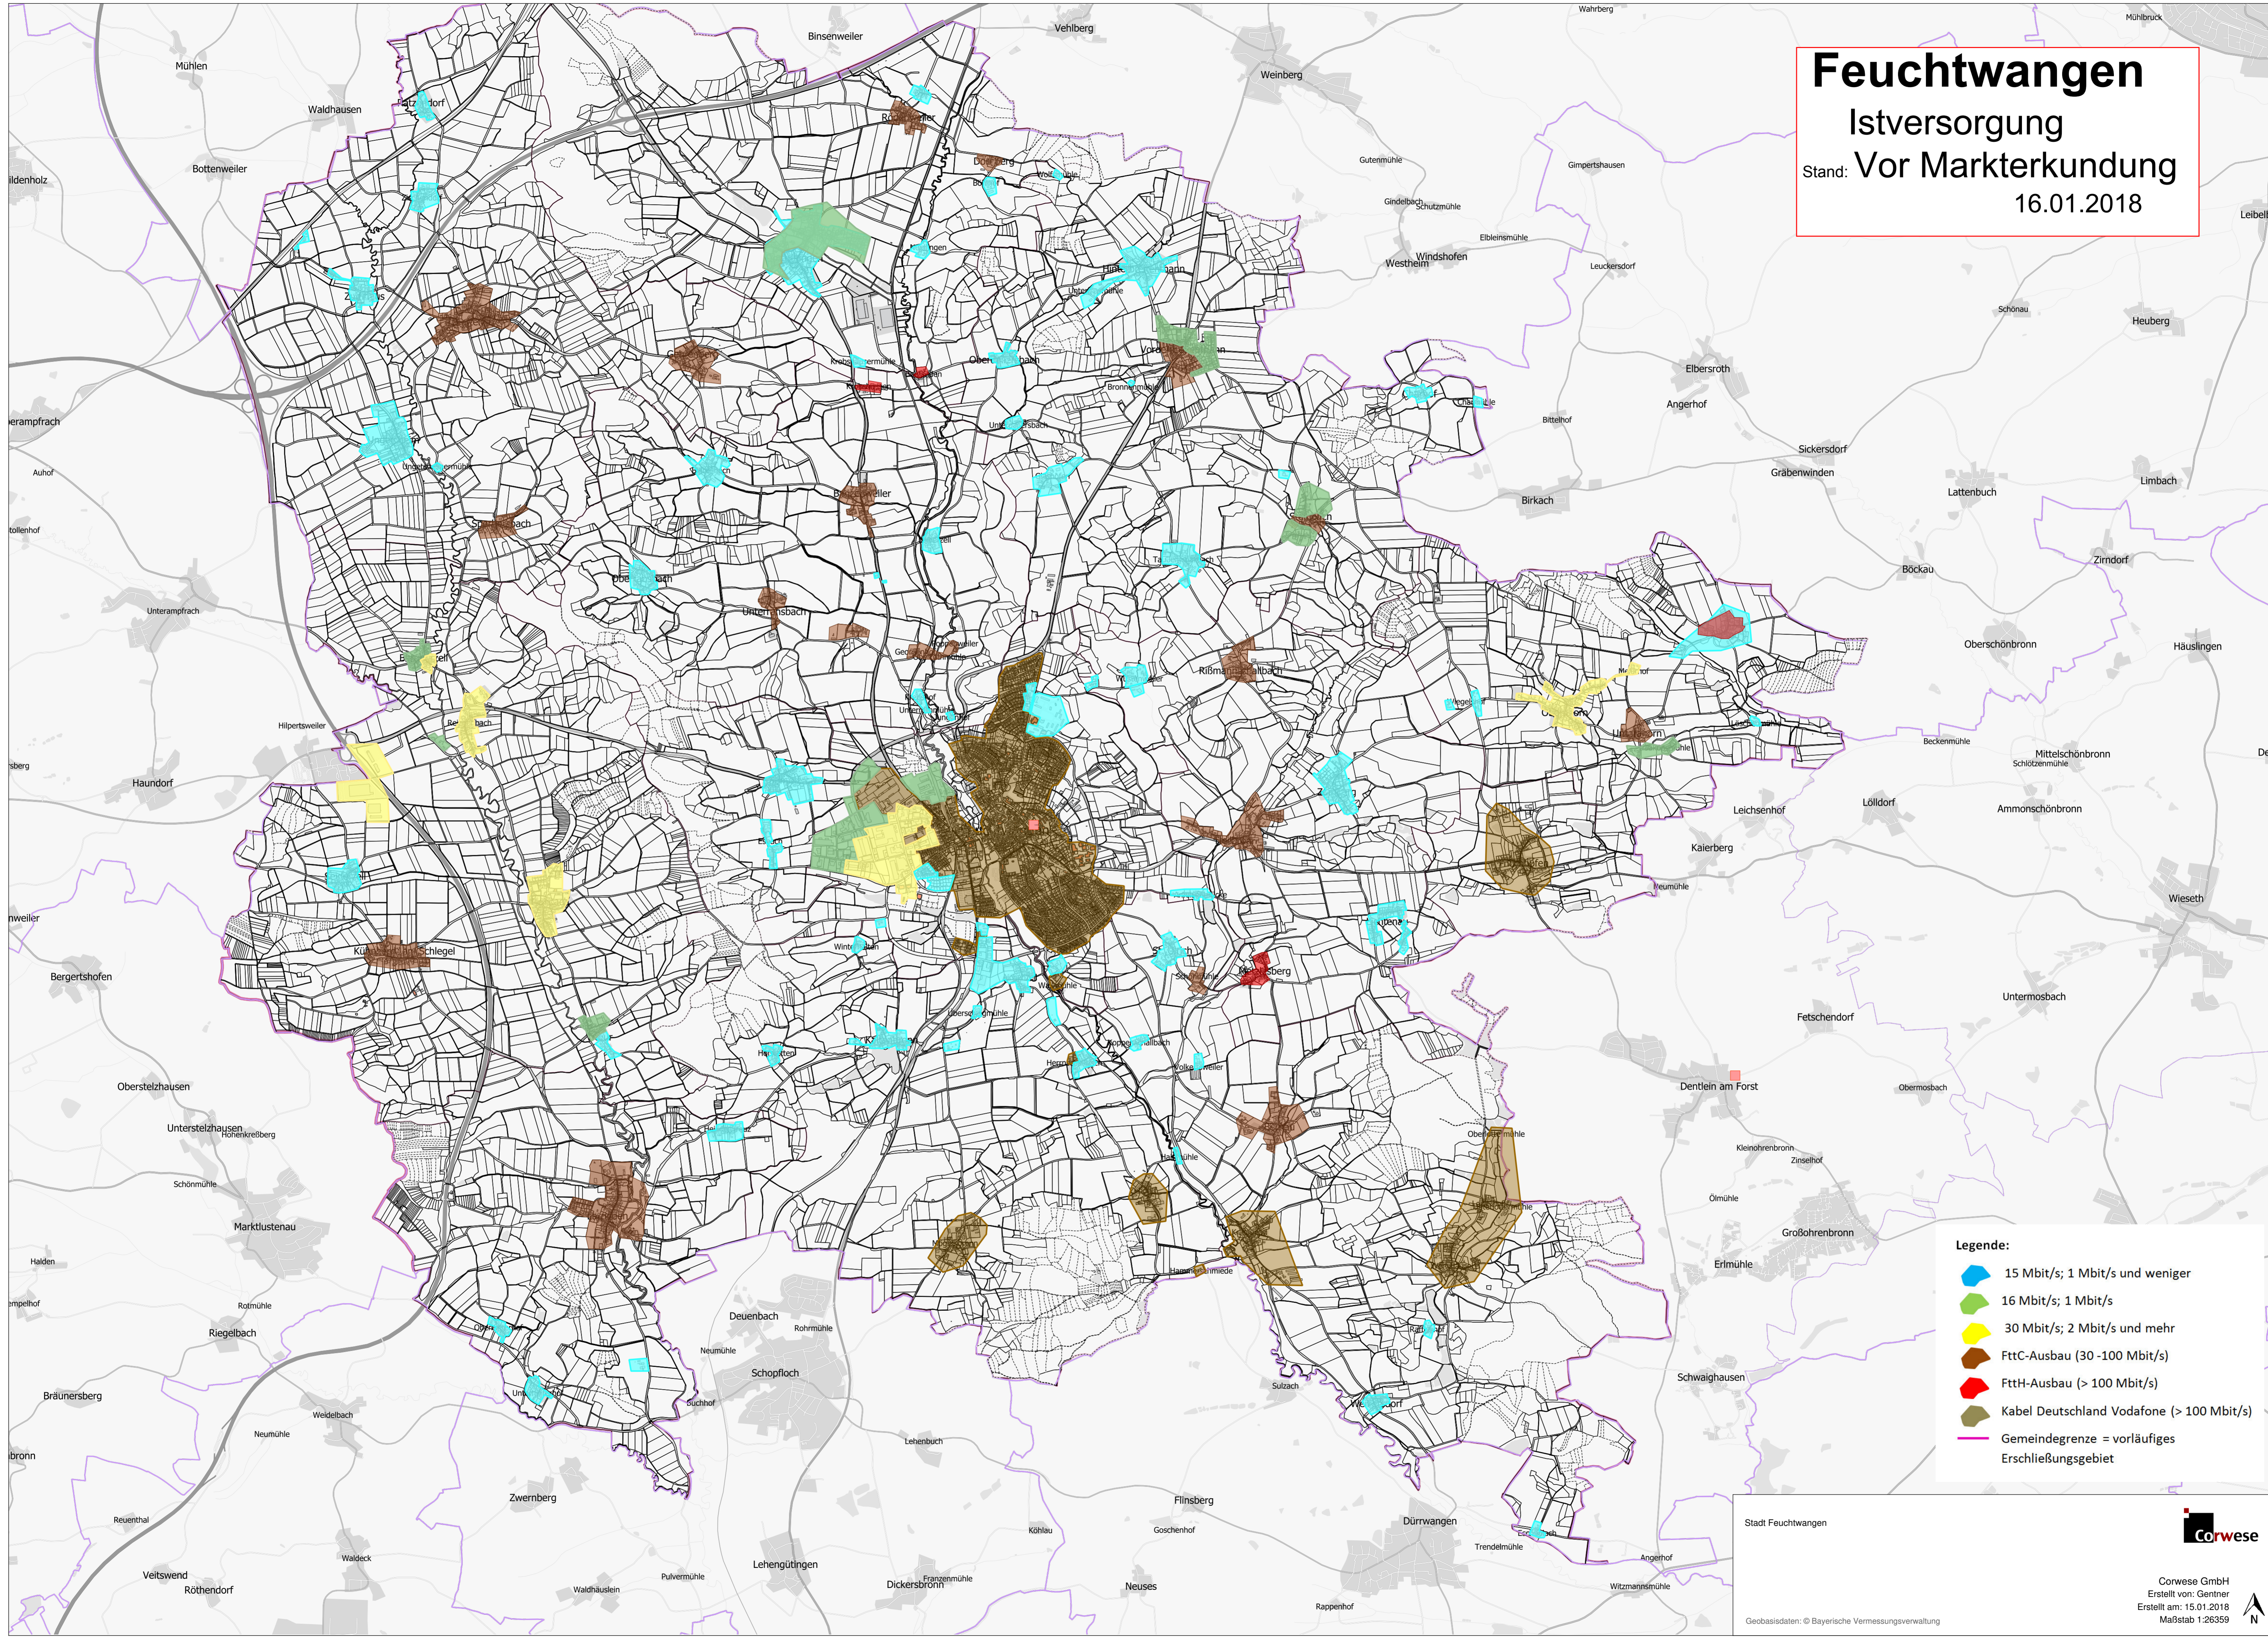

Die aktuelle Ist-Versorgung im vorläufigen Erschließungsgebiet von Feuchtwangen sieht wie folgt aus:

Tabelle der Ist-Versorgung: Stand nach der Markterkundung									
Download [Mbit/s]	<=15 Mbit/s Down/1 Mbit/s Up			16 Mbit/s Down/1 Mbit/s Up			>= 30 Mbit/s Down/ 2 Mbit/s Up		
	ja	nein	z.T.	ja	nein	z.T.	ja	nein	z.T.
Feuchtwangen			x			x			x
Aichau			x		x				x
Aichenzell	x				x			x	
Ameisenbrücke	x				x			x	
Archshofen			x			x		x	
Banzenweiler		x			x		x		
Bergnerzell		x				x			x
Bernau		x			x		x		
Bieberbach	x				x			x	
Böhlhof	x				x			x	
Bonlanden		x			x		x		
Breitenau		x			x		x		
Bühl	x				x			x	
Charhof	x				x			x	
Charmühle	x				x			x	
Dorfгүйtingen			x			x		x	
Dornberg		x			x		x		
Esbach	x				x			x	
Eschenlach	x				x			x	
Gehrenberg		x			x		x		
Georgenhof		x			x		x		
Glashofen	x				x			x	
Hainmühle	x				x			x	
Hammerschmiede		x			x		x		
Heilbronn		x			x		x		
Heiligenkreuz	x				x			x	
Herbstmühle		x			x		x		
Herrschallbach			x		x				x
Hinterbreitenthan	x				x			x	
Höfsetten	x				x			x	
Jakobsmühle		x		x				x	
Jungenhof	x				x			x	
Kaltenbronn	x				x			x	
Koppenschallbach	x				x			x	
Krapfenau		x			x		x		
Krapfenauer Mühle		x			x		x		

Feuchtwangen

Übersicht

Stand: Istversorgung vor Markterkundung
16.01.2018

Feuchtwangen

Istversorgung

Stand: Vor Markterkundung
16.01.2018

- Legende:**
- 15 Mbit/s; 1 Mbit/s und weniger
 - 16 Mbit/s; 1 Mbit/s
 - 30 Mbit/s; 2 Mbit/s und mehr
 - FttC-Ausbau (30 - 100 Mbit/s)
 - FttH-Ausbau (> 100 Mbit/s)
 - Kabel Deutschland Vodafone (> 100 Mbit/s)
 - Gemeindegrenze = vorläufiges Erschließungsgebiet