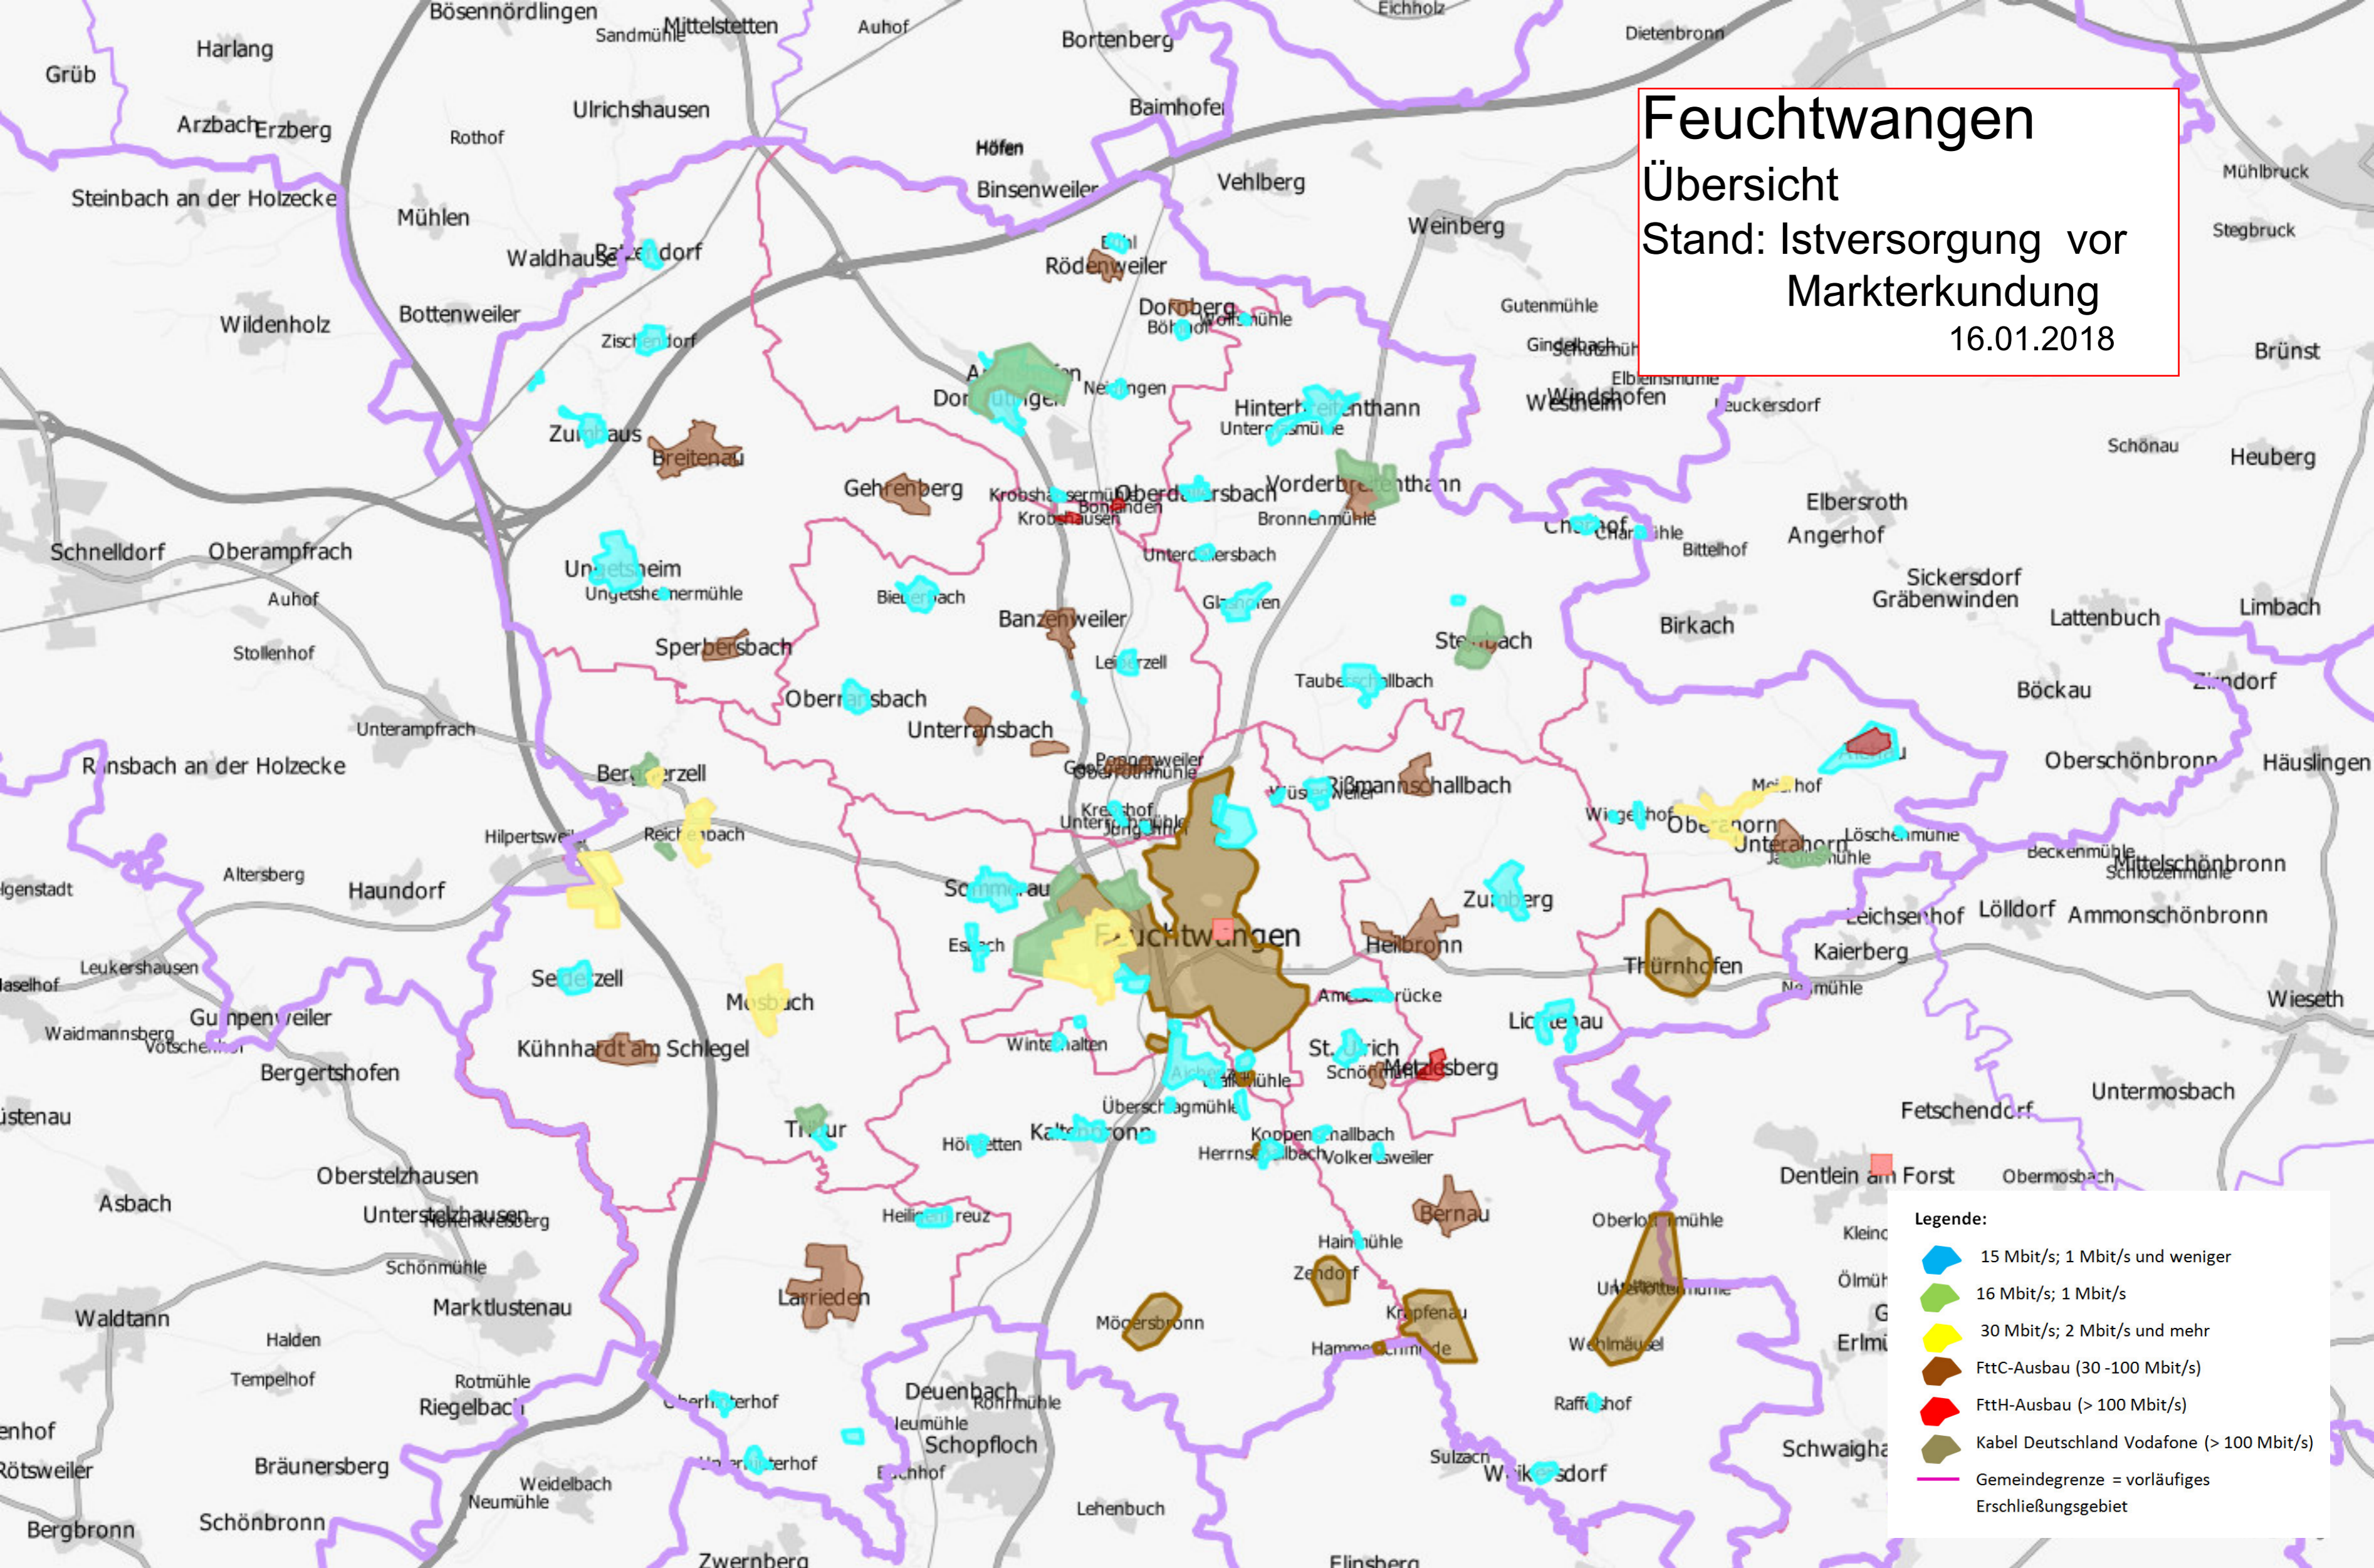

Feuchtwangen

Übersicht

Stand: Istversorgung vor Markterkundung
16.01.2018