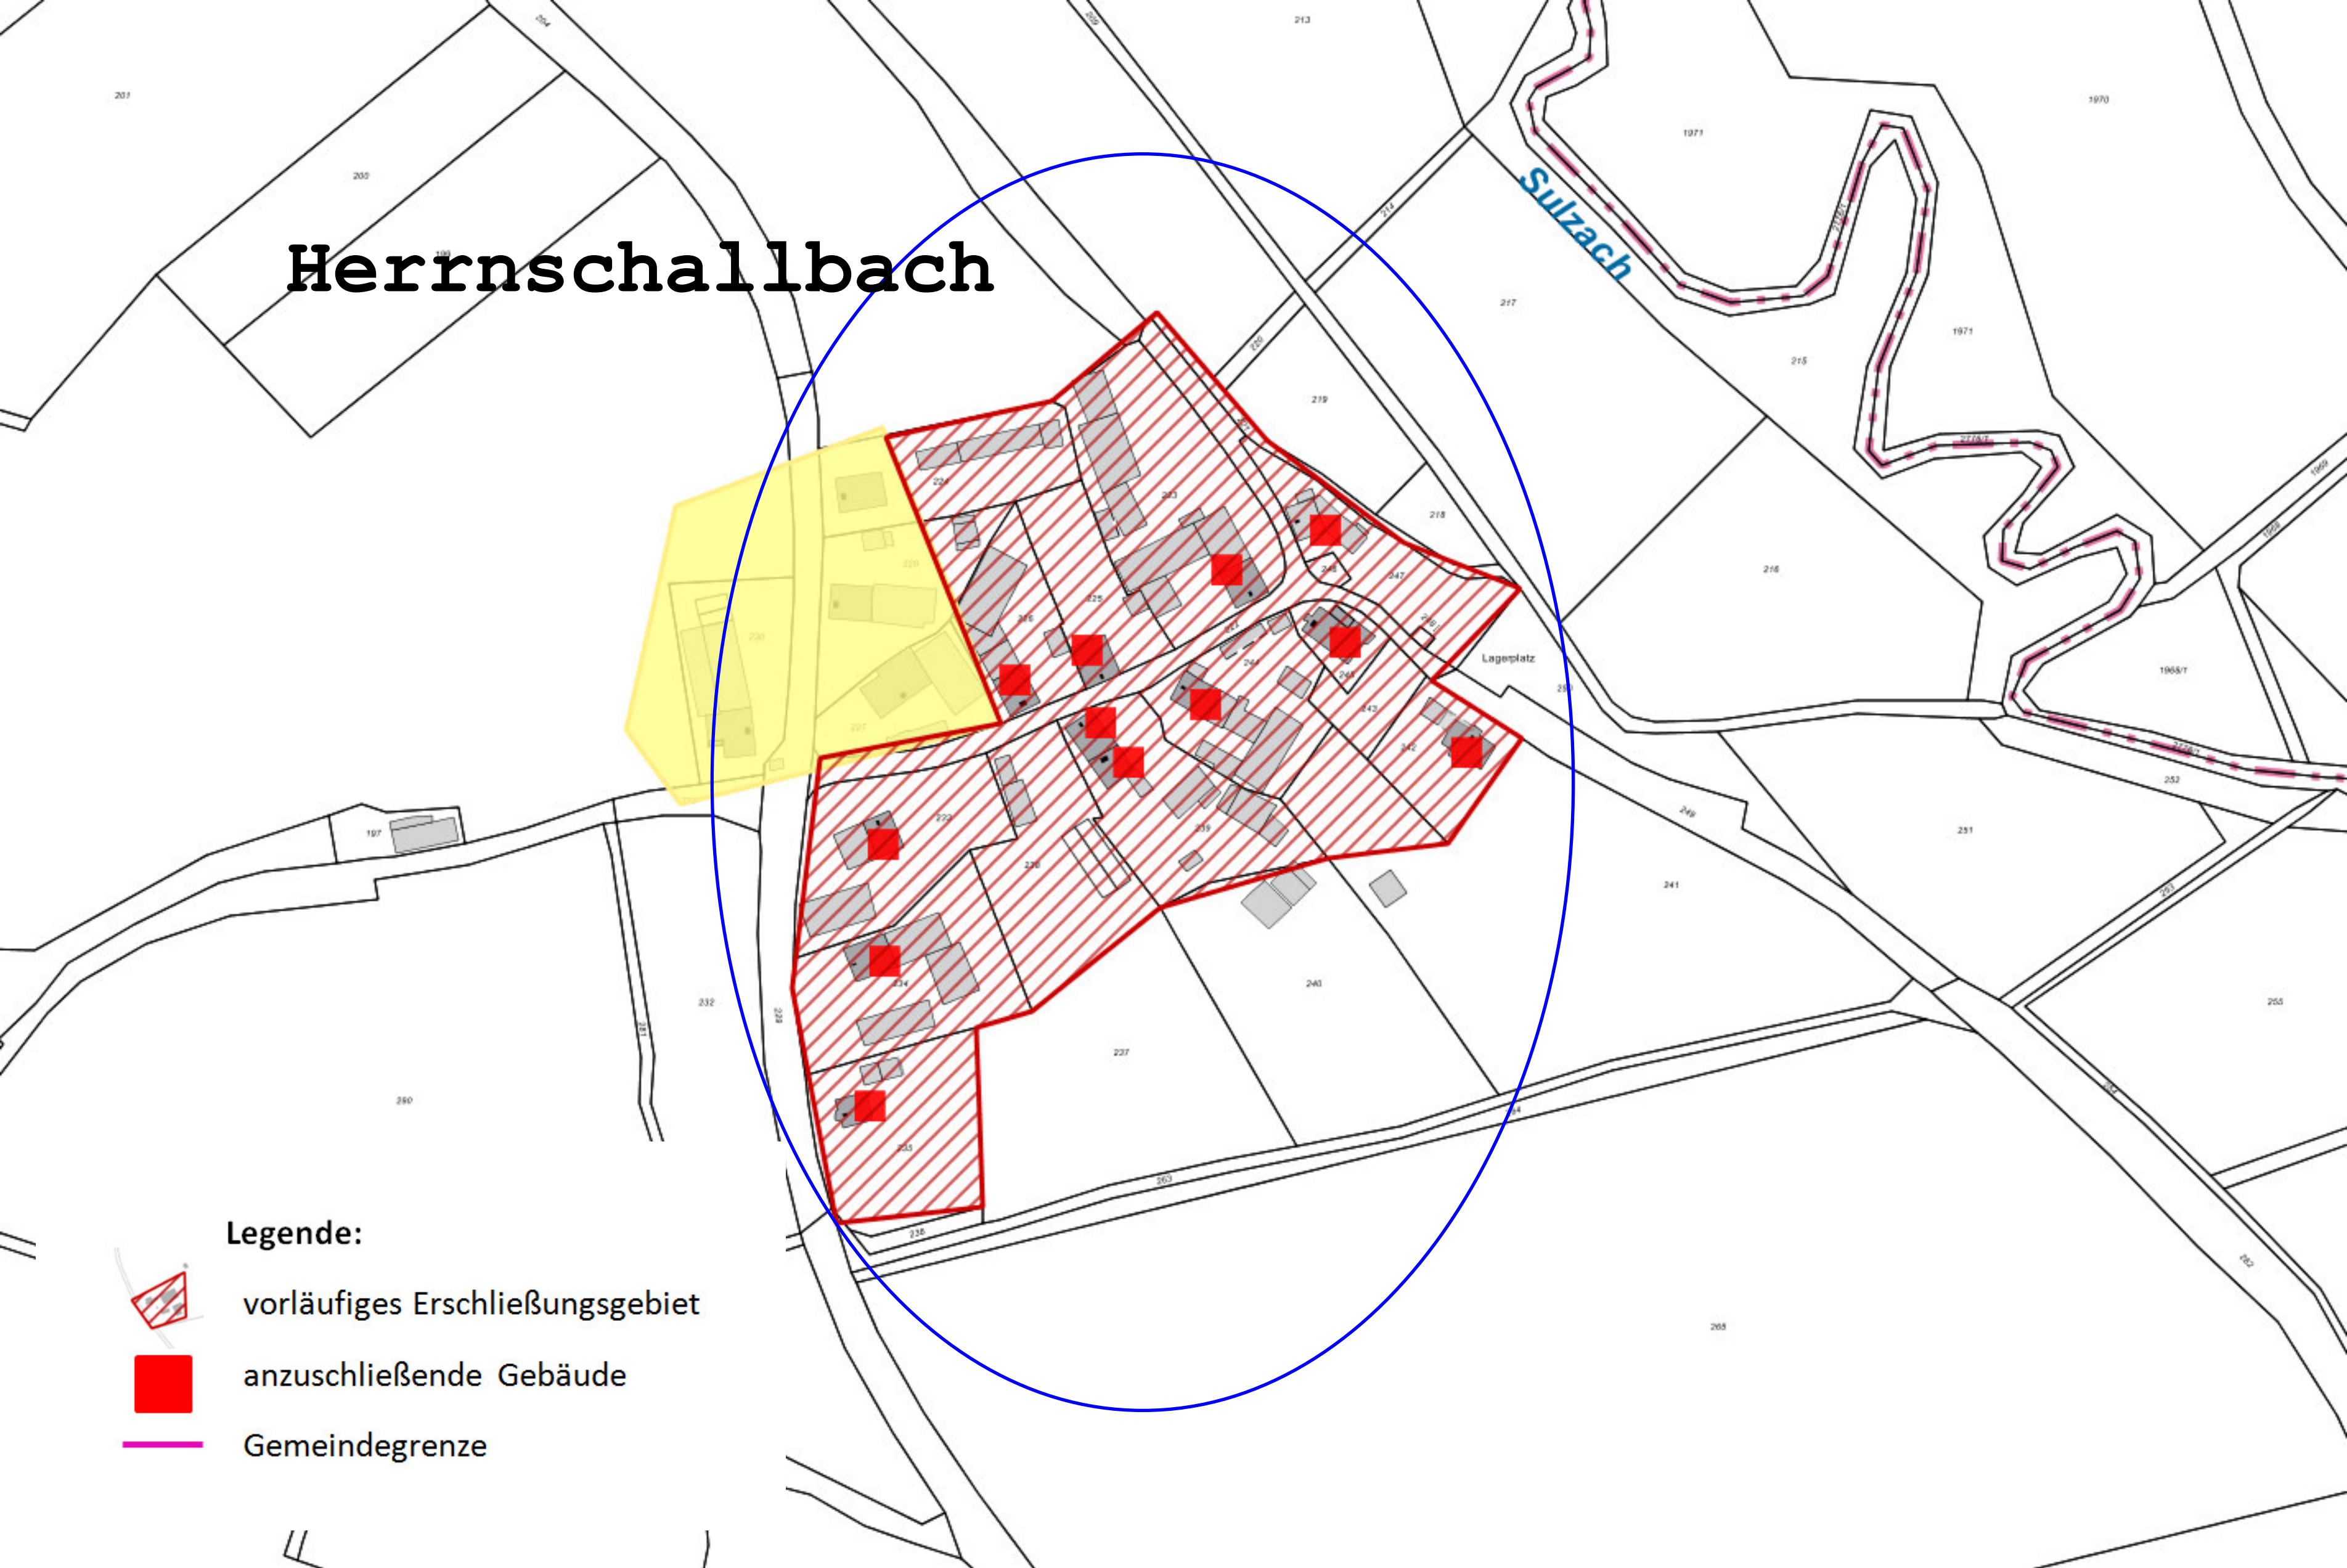

Feuchtwangen Erschließungsgebiet 3. Verfahren Übersicht 21.06.2018

FTTC

FTTH

- Legende:
- < 15 Mbit/s
 - 16 Mbit/s
 - > 30 Mbit/s
 - FttC-Ausbau (60 bis 100 Mbit/s)
 - FttH-Ausbau (> 100 Mbit/s)
 - vorläufiges Erschließungsgebiet (3. Verfahren)
 - Gemeindegrenze

Esbach

FTTH

Legende:

vorläufiges Erschließungsgebiet

anzuschließende Gebäude

Gemeindegrenze

Herrnschallbach

Legende:

vorläufiges Erschließungsgebiet

anzuschließende Gebäude

Gemeindegrenze

Hinterbreitenthann

FTTH

Legende:

vorläufiges Erschließungsgebiet

anzuschließende Gebäude

Gemeindegrenze

Höfstetten

FTTH

Legende:

vorläufiges Erschließungsgebiet

anzuschließende Gebäude

Gemeindegrenze

Lichtenau