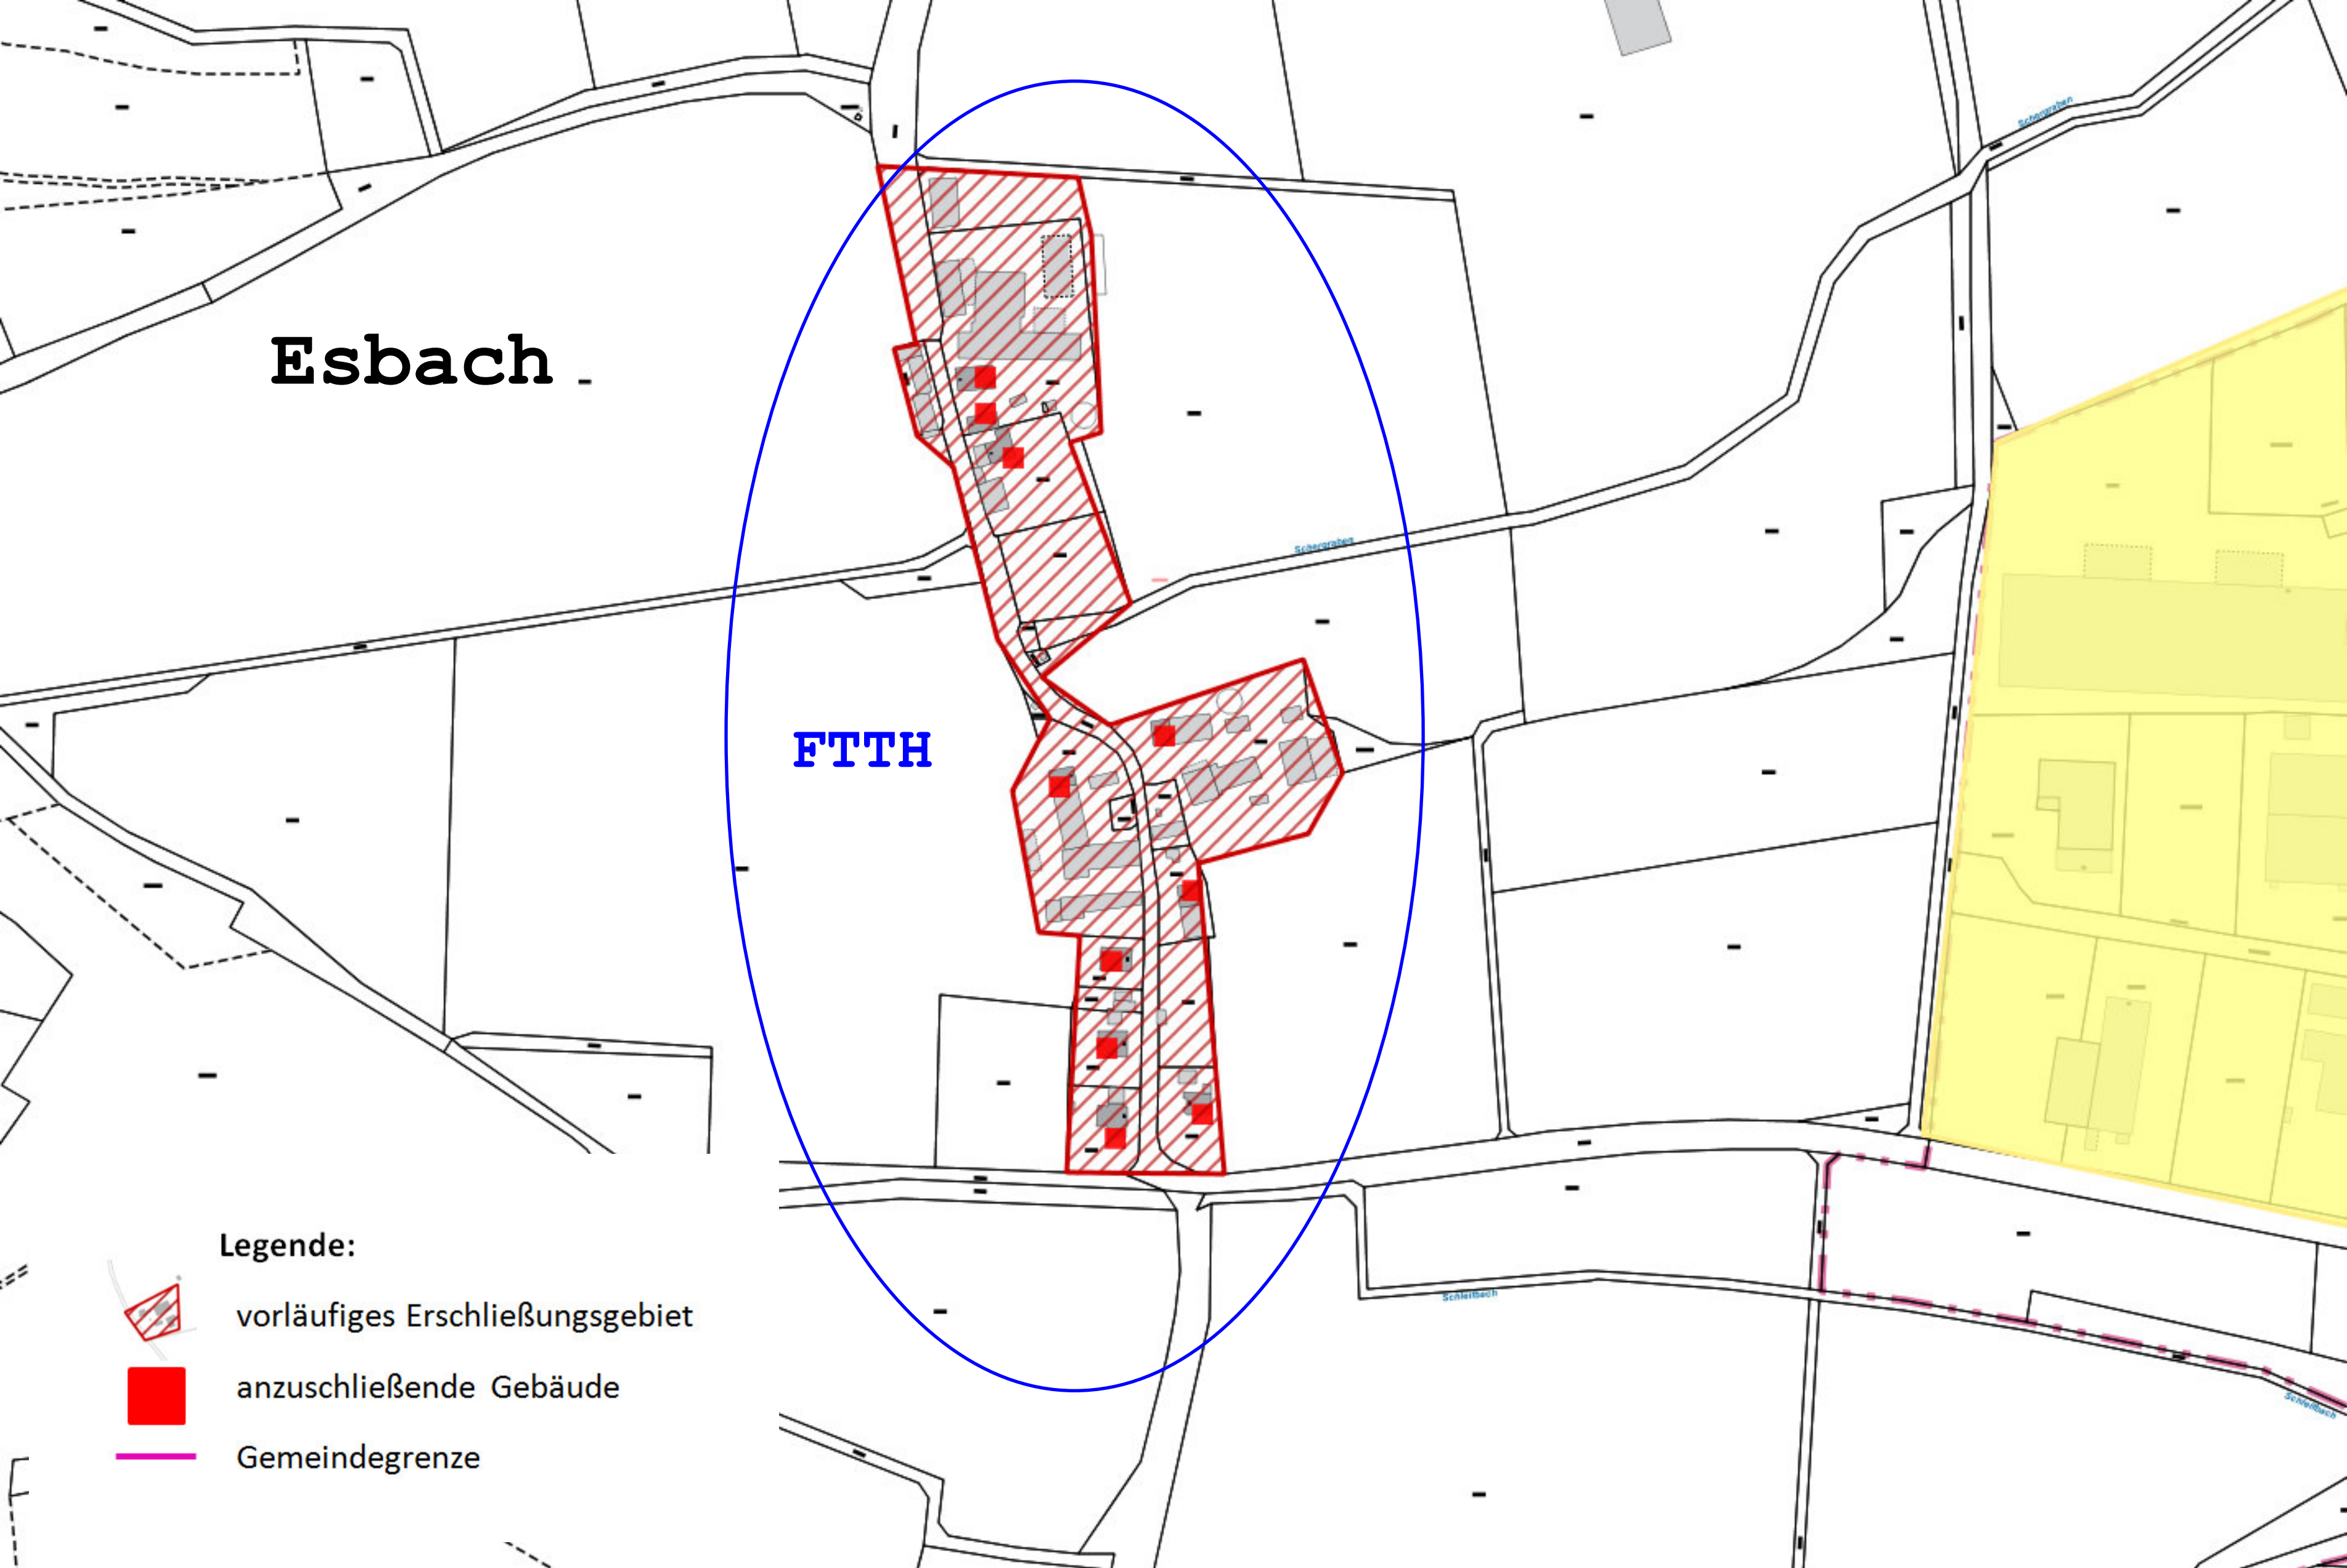

Feuchtwangen Erschließungsgebiet 3. Verfahren Übersicht 21.06.2018

FTTC

FTTH

- Legende:
- < 15 Mbit/s
 - 16 Mbit/s
 - > 30 Mbit/s
 - FttC-Ausbau (60 bis 100 Mbit/s)
 - FttH-Ausbau (> 100 Mbit/s)
 - vorläufiges Erschließungsgebiet (3. Verfahren)
 - Gemeindegrenze

Esbach

FTTH

Legende:

vorläufiges Erschließungsgebiet

anzuschließende Gebäude

Gemeindegrenze

Herrnschallbach

Legende:

vorläufiges Erschließungsgebiet

anzuschließende Gebäude

Gemeindegrenze

Hinterbreitenthann

FTTH

Legende:

vorläufiges Erschließungsgebiet

anzuschließende Gebäude

Gemeindegrenze

Höfstetten

FTTH

Legende:

vorläufiges Erschließungsgebiet

anzuschließende Gebäude

Gemeindegrenze

Lichtenau