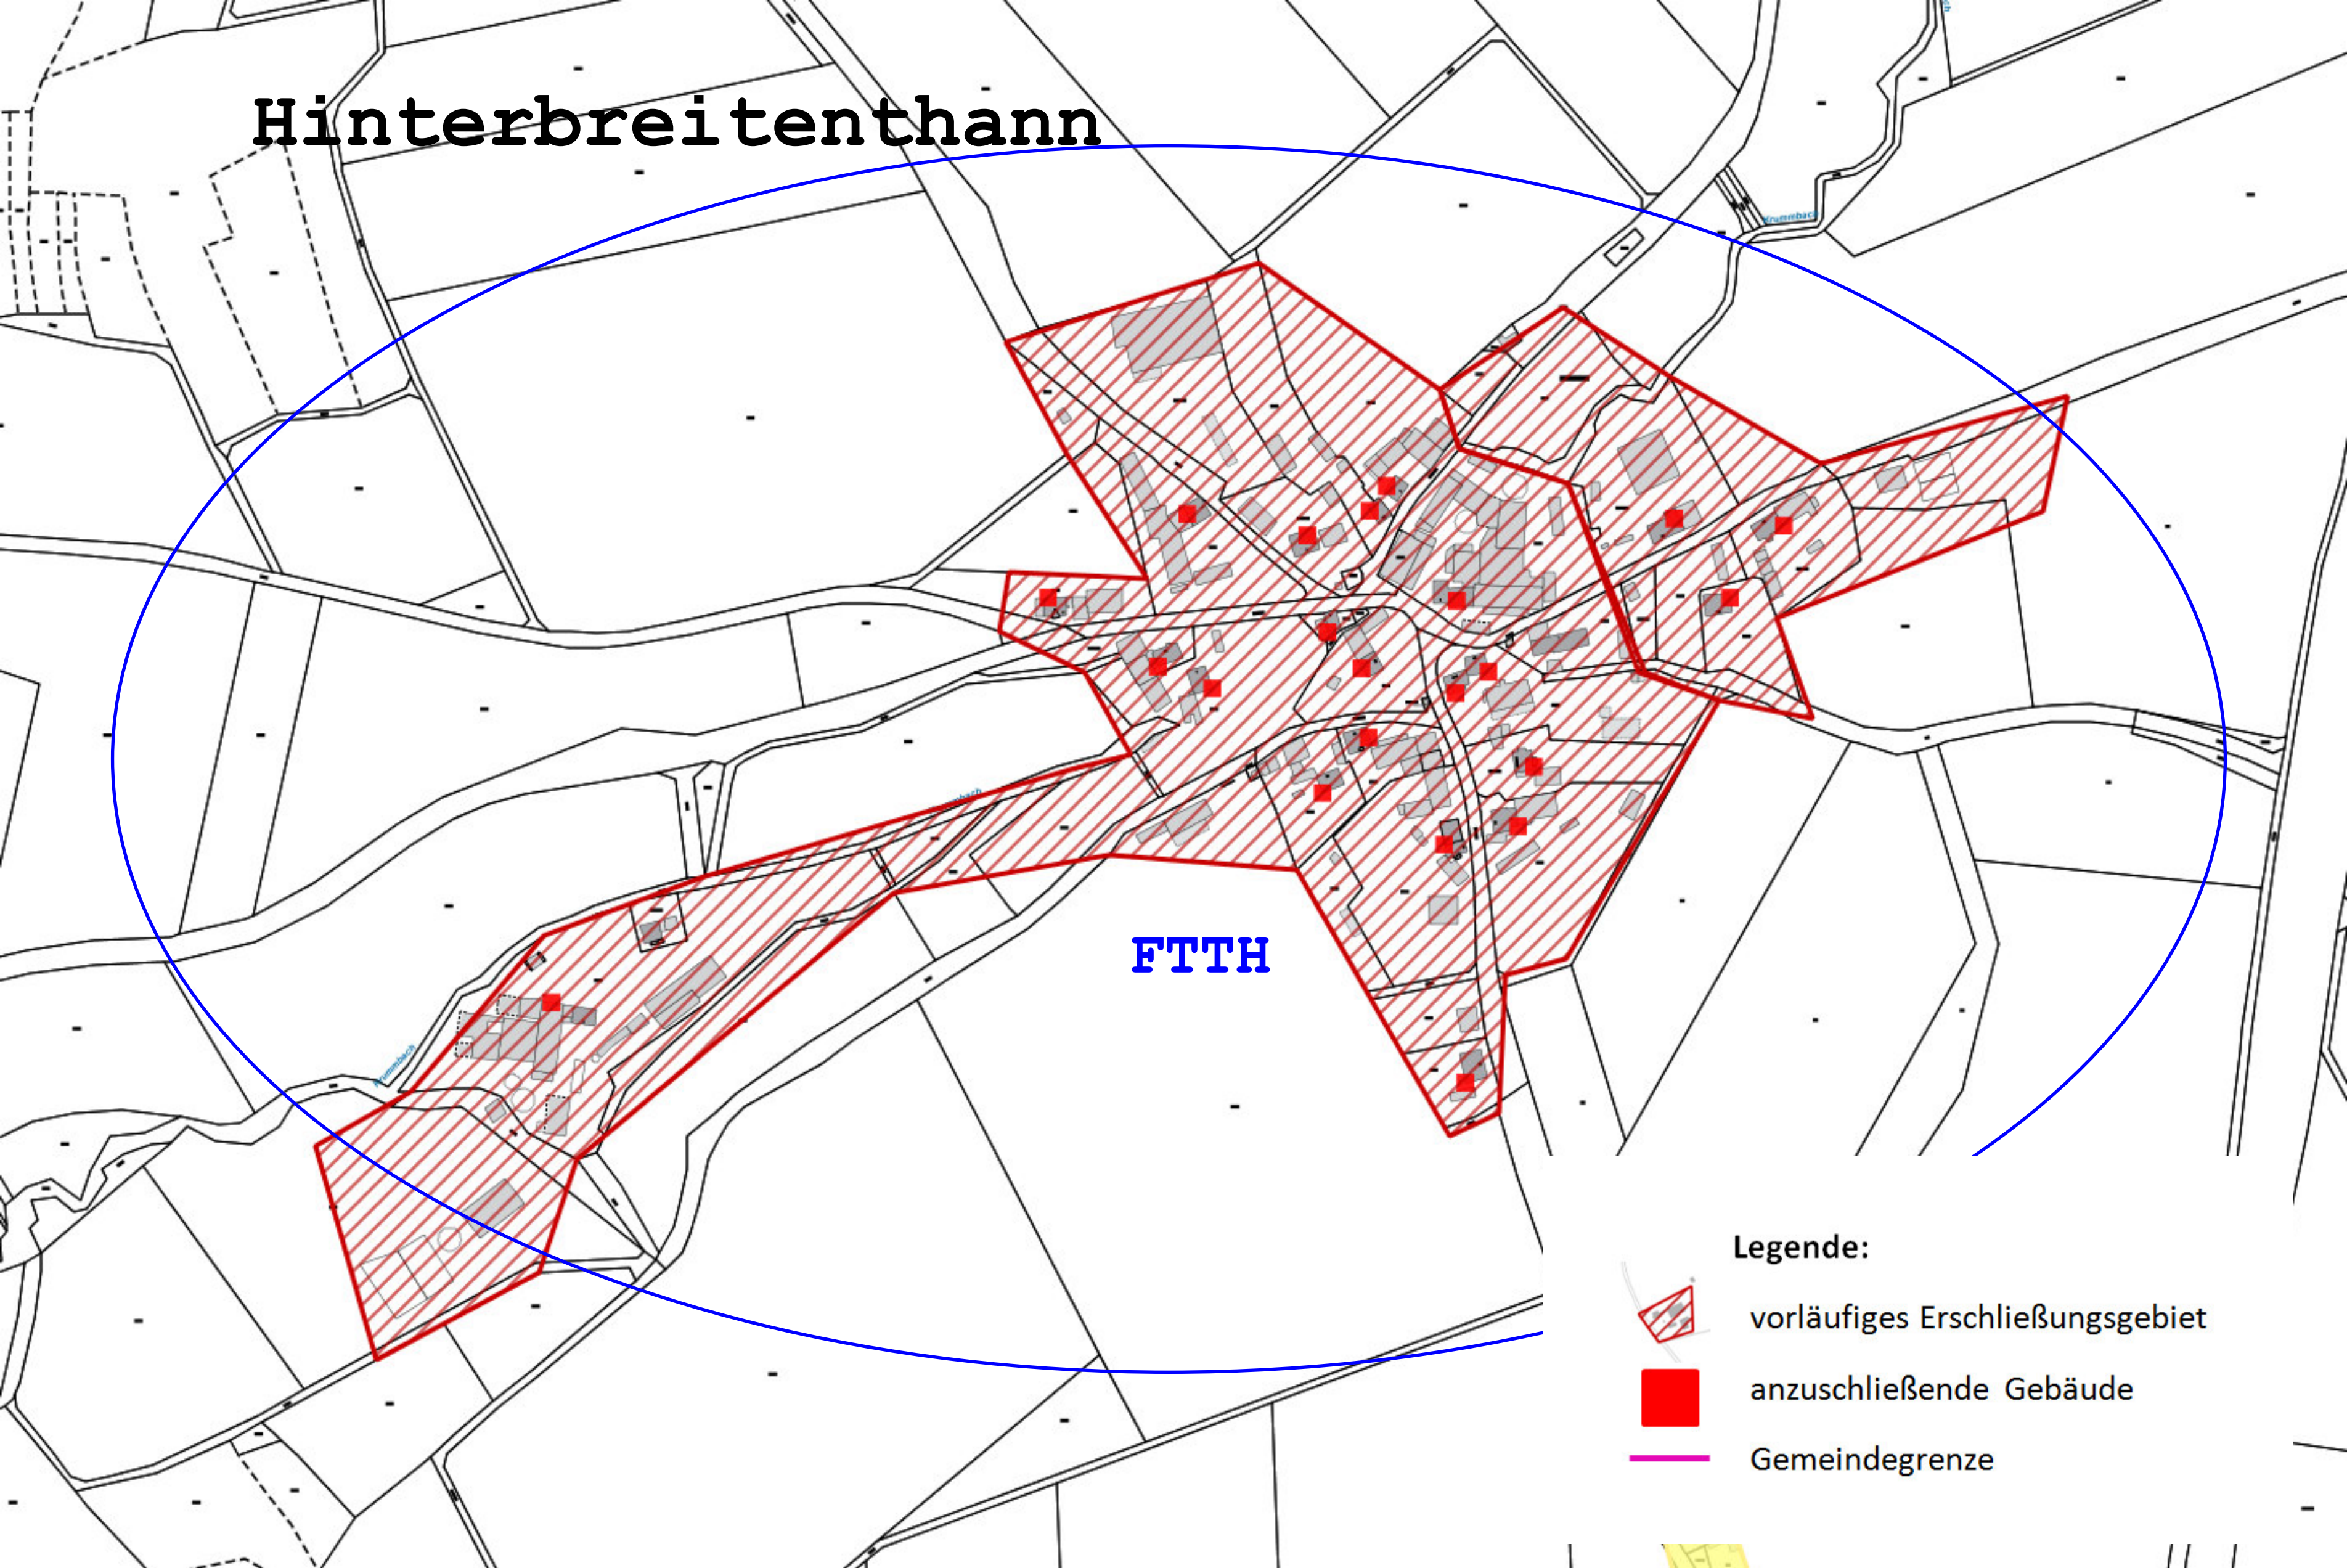

Feuchtwangen Erschließungsgebiet 3. Verfahren Übersicht 21.06.2018

FTTC

FTTH

- Legende:
- < 15 Mbit/s
 - 16 Mbit/s
 - > 30 Mbit/s
 - FttC-Ausbau (60 bis 100 Mbit/s)
 - FttH-Ausbau (> 100 Mbit/s)
 - vorläufiges Erschließungsgebiet (3. Verfahren)
 - Gemeindegrenze

Esbach

FTTH

Legende:

vorläufiges Erschließungsgebiet

anzuschließende Gebäude

Gemeindegrenze

Herrnschallbach

Legende:

vorläufiges Erschließungsgebiet

anzuschließende Gebäude

Gemeindegrenze

Hinterbreitenthann

FTTH

Legende:

vorläufiges Erschließungsgebiet

anzuschließende Gebäude

Gemeindegrenze

Höfstetten

FTTH

Legende:

vorläufiges Erschließungsgebiet

anzuschließende Gebäude

Gemeindegrenze

Lichtenau