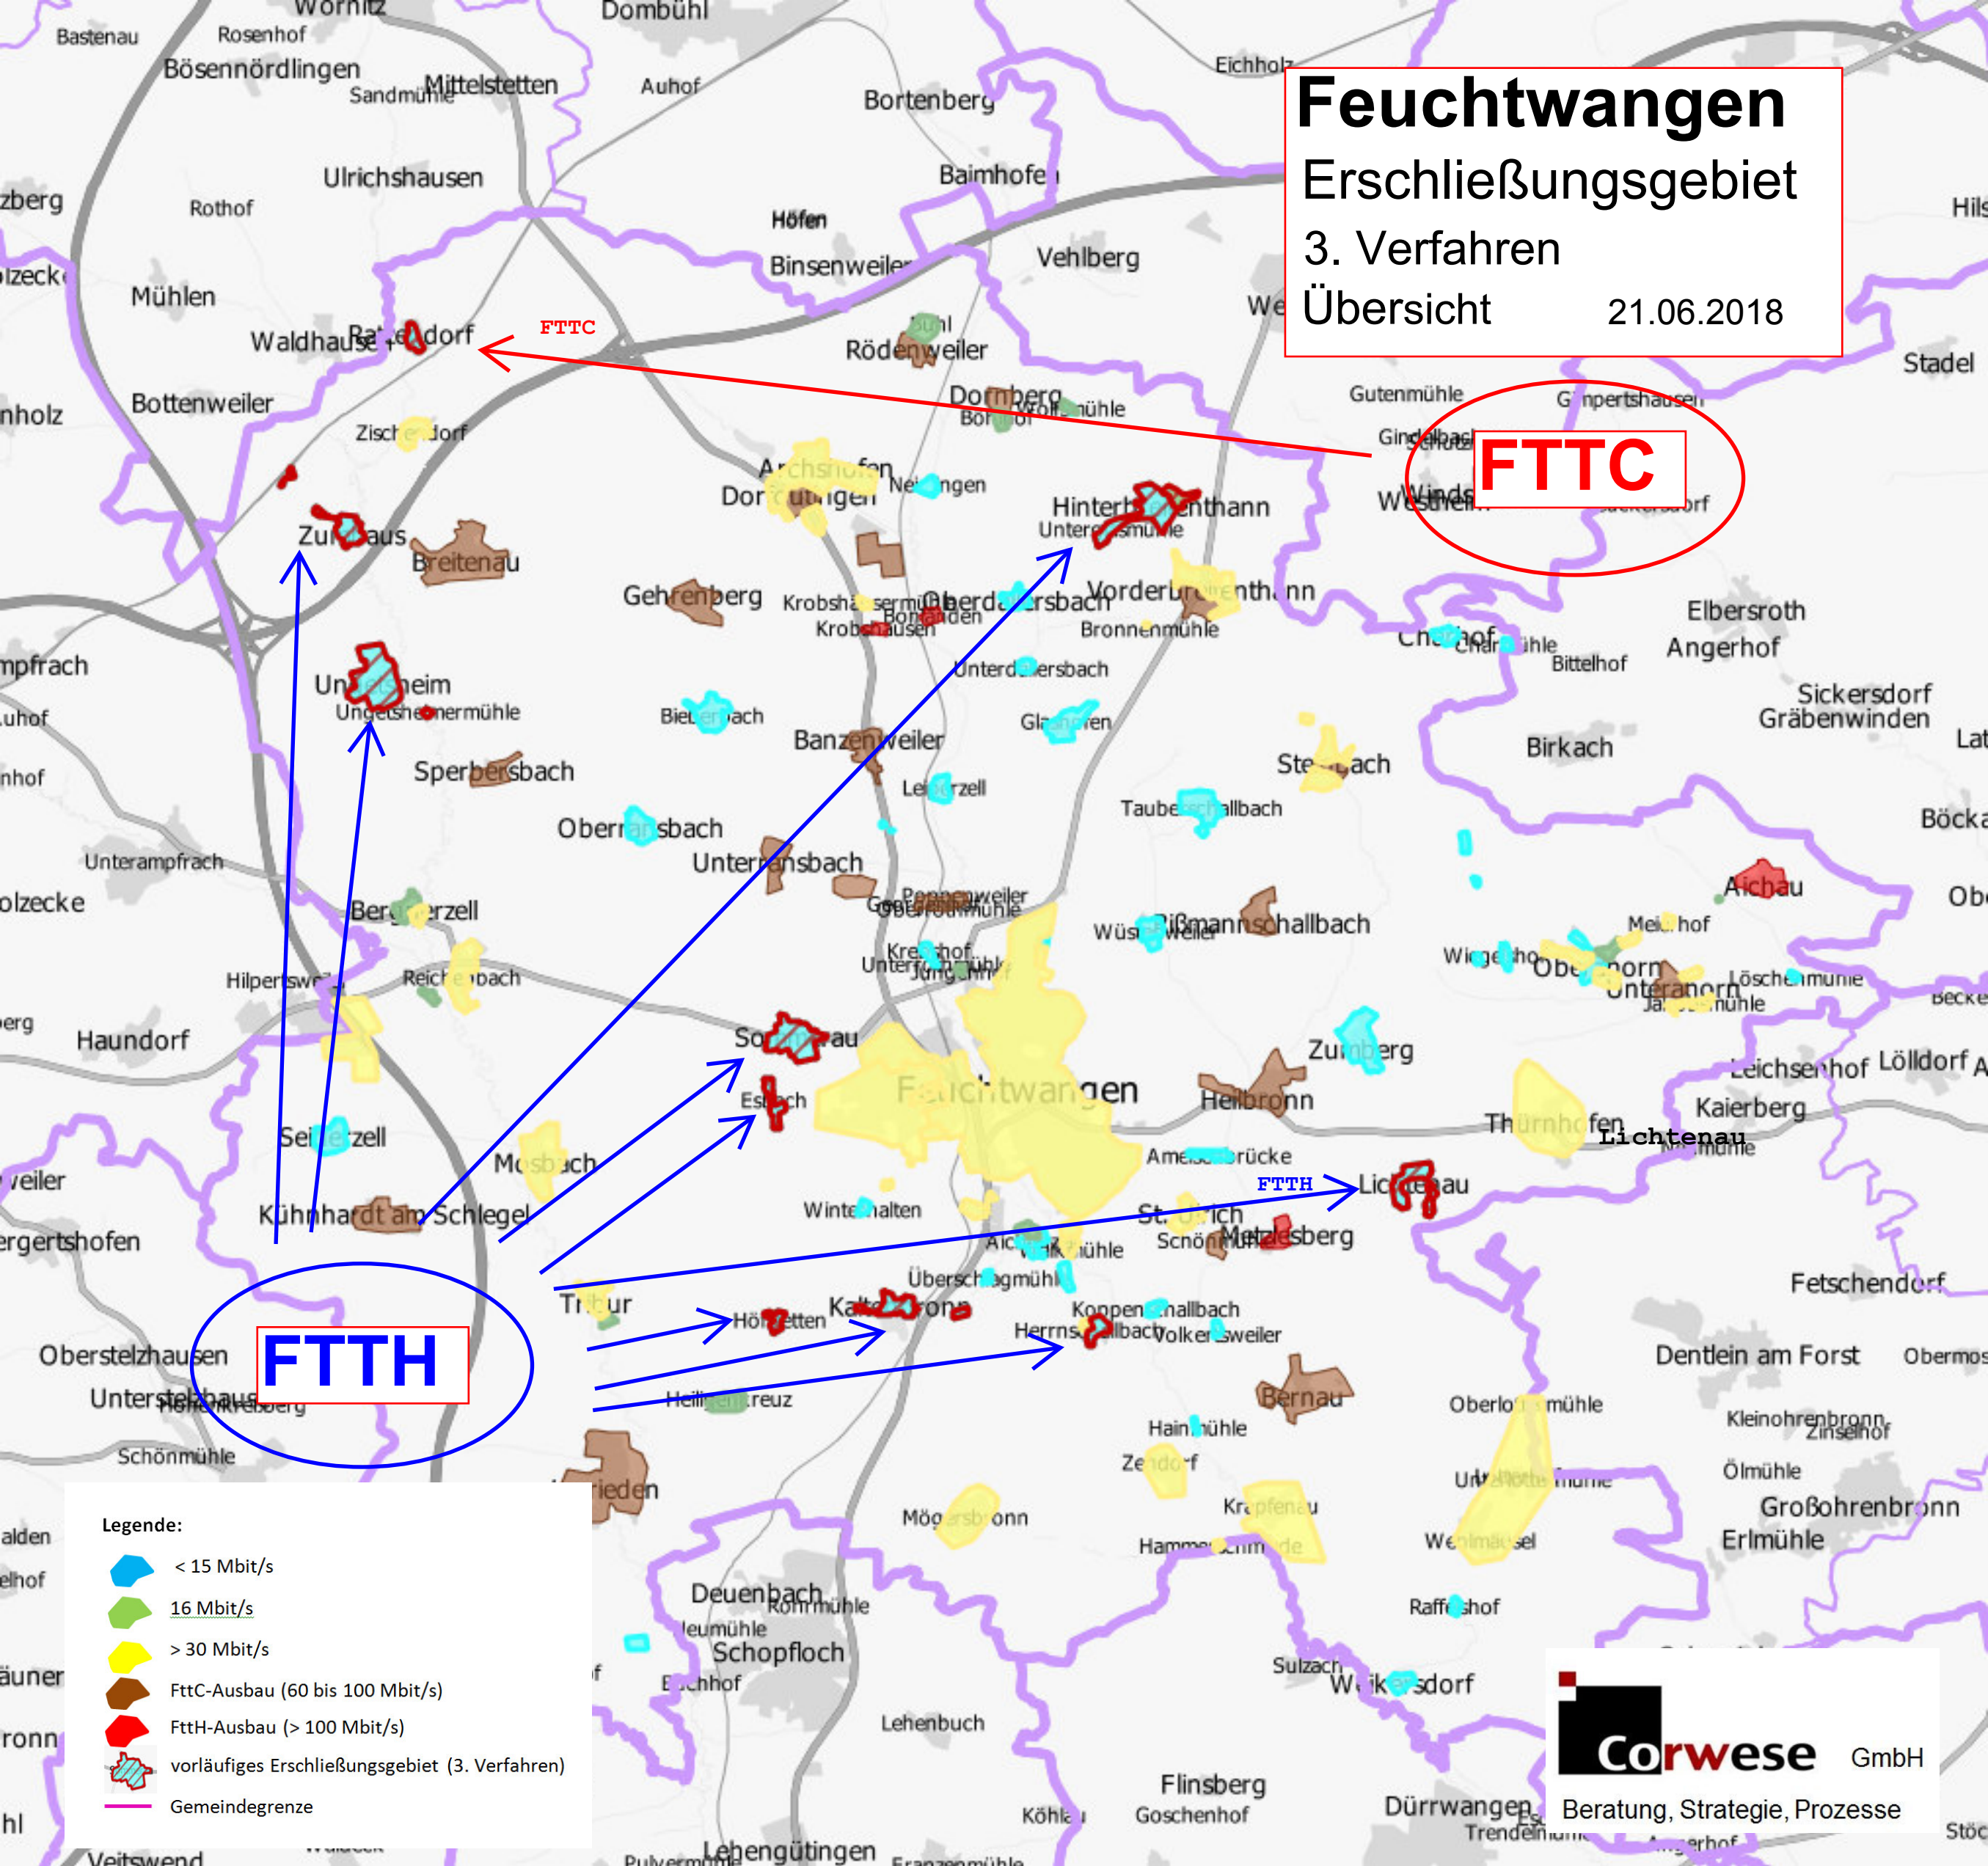

Feuchtwangen Erschließungsgebiet 3. Verfahren Übersicht 21.06.2018

FTTC

FTTH

- Legende:
- < 15 Mbit/s
 - 16 Mbit/s
 - > 30 Mbit/s
 - FttC-Ausbau (60 bis 100 Mbit/s)
 - FttH-Ausbau (> 100 Mbit/s)
 - vorläufiges Erschließungsgebiet (3. Verfahren)
 - Gemeindegrenze

Esbach

FTTH

Legende:

vorläufiges Erschließungsgebiet

anzuschließende Gebäude

Gemeindegrenze

Herrnschallbach

Legende:

vorläufiges Erschließungsgebiet

anzuschließende Gebäude

Gemeindegrenze

Hinterbreitenthann

FTTH

Legende:

vorläufiges Erschließungsgebiet

anzuschließende Gebäude

Gemeindegrenze

Höfstetten

FTTH

Legende:

vorläufiges Erschließungsgebiet

anzuschließende Gebäude

Gemeindegrenze

Lichtenau